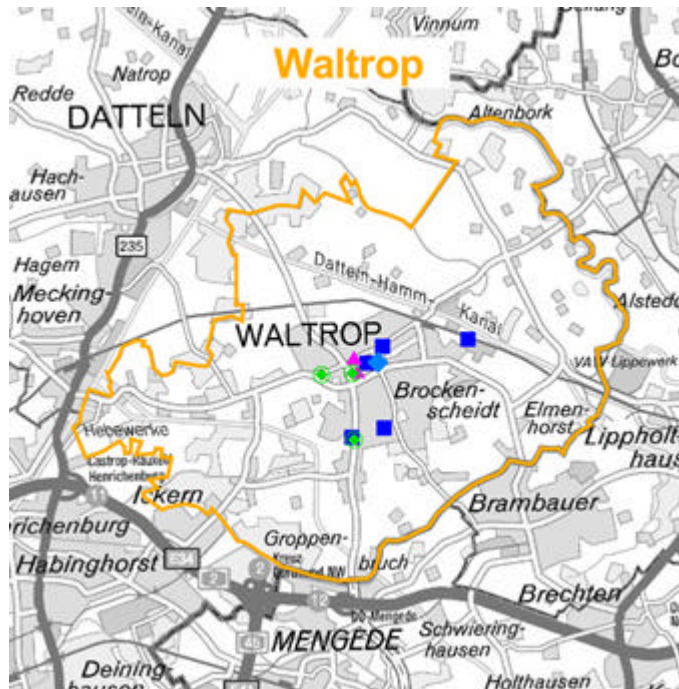

## Regionales Einzelhandelskonzept für das östliche Ruhrgebiet und angrenzende Bereiche

### Wal trop

**Postleitzahl** 45731

**Betriebstyp** Fachmärkte

Strasse HSNR.	Firma Sortiment	Branche Lage	Verkaufsfläche Klasse
Leveringhäuser Straße 13	Einrichtungshaus Mußhoff Inhaber Heinrich Mußhoff e.Kfm.  Möbel ;3;	Einrichtungsbedarf  Randlage	6000 m <sup>2</sup>  5
Hochstraße 2 - 4	Mühle Christian Schlingemann  Gartenbedarf, Tiernahrung ;5;	Baumarktspezifische Sortimente  Randlage	1600 m <sup>2</sup>  3
Hilberstraße 22	Sabranski Einzelhandels oHG  Getränke ;1;	Nahrungs- und Genussmittel  Randlage	700 m <sup>2</sup>  1

**Betriebstyp** Kaufhäuser

Strasse HSNR.	Firma Sortiment	Branche Lage	Verkaufsfläche Klasse
---------------	--------------------	-----------------	--------------------------

Dortmunder Straße 33	Sebbel GmbH	Bekleidung	1100 m <sup>2</sup>
	Bekleidung ;6;	City	2

**Betriebstyp Supermärkte**

<b>Strasse HSNR.</b>	<b>Firma Sortiment</b>	<b>Branche Lage</b>	<b>Verkaufsfläche Klasse</b>
Leveringhäuser Straße 11	Sabranski Einzelhandels oHG	Nahrungs- und Genussmittel	800 m <sup>2</sup>
	Nahrungs- und Genussmittel ;1;	Randlage	2
Industriestraße 1	Waldemar Sabranski GmbH	Nahrungs- und Genussmittel	750 m <sup>2</sup>
	Nahrungs- und Genussmittel ;1;	Randlage	1
Egelmeer 20 a	Waldemar Sabranski GmbH	Nahrungs- und Genussmittel	750 m <sup>2</sup>
	Nahrungs- und Genussmittel ;1;	Randlage	1
Dortmunder Straße 2	EDEKA aktiv markt Inhaber Thomas Maly e.K.	Nahrungs- und Genussmittel	650 m <sup>2</sup>
	Nahrungs- und Genussmittel ;1;	City	1
Bahnhofstraße 20a - c	EDEKA aktiv markt Inhaber Thomas Maly e.K.	Nahrungs- und Genussmittel	900 m <sup>2</sup>
	Nahrungs- und Genussmittel ;1;	City	2