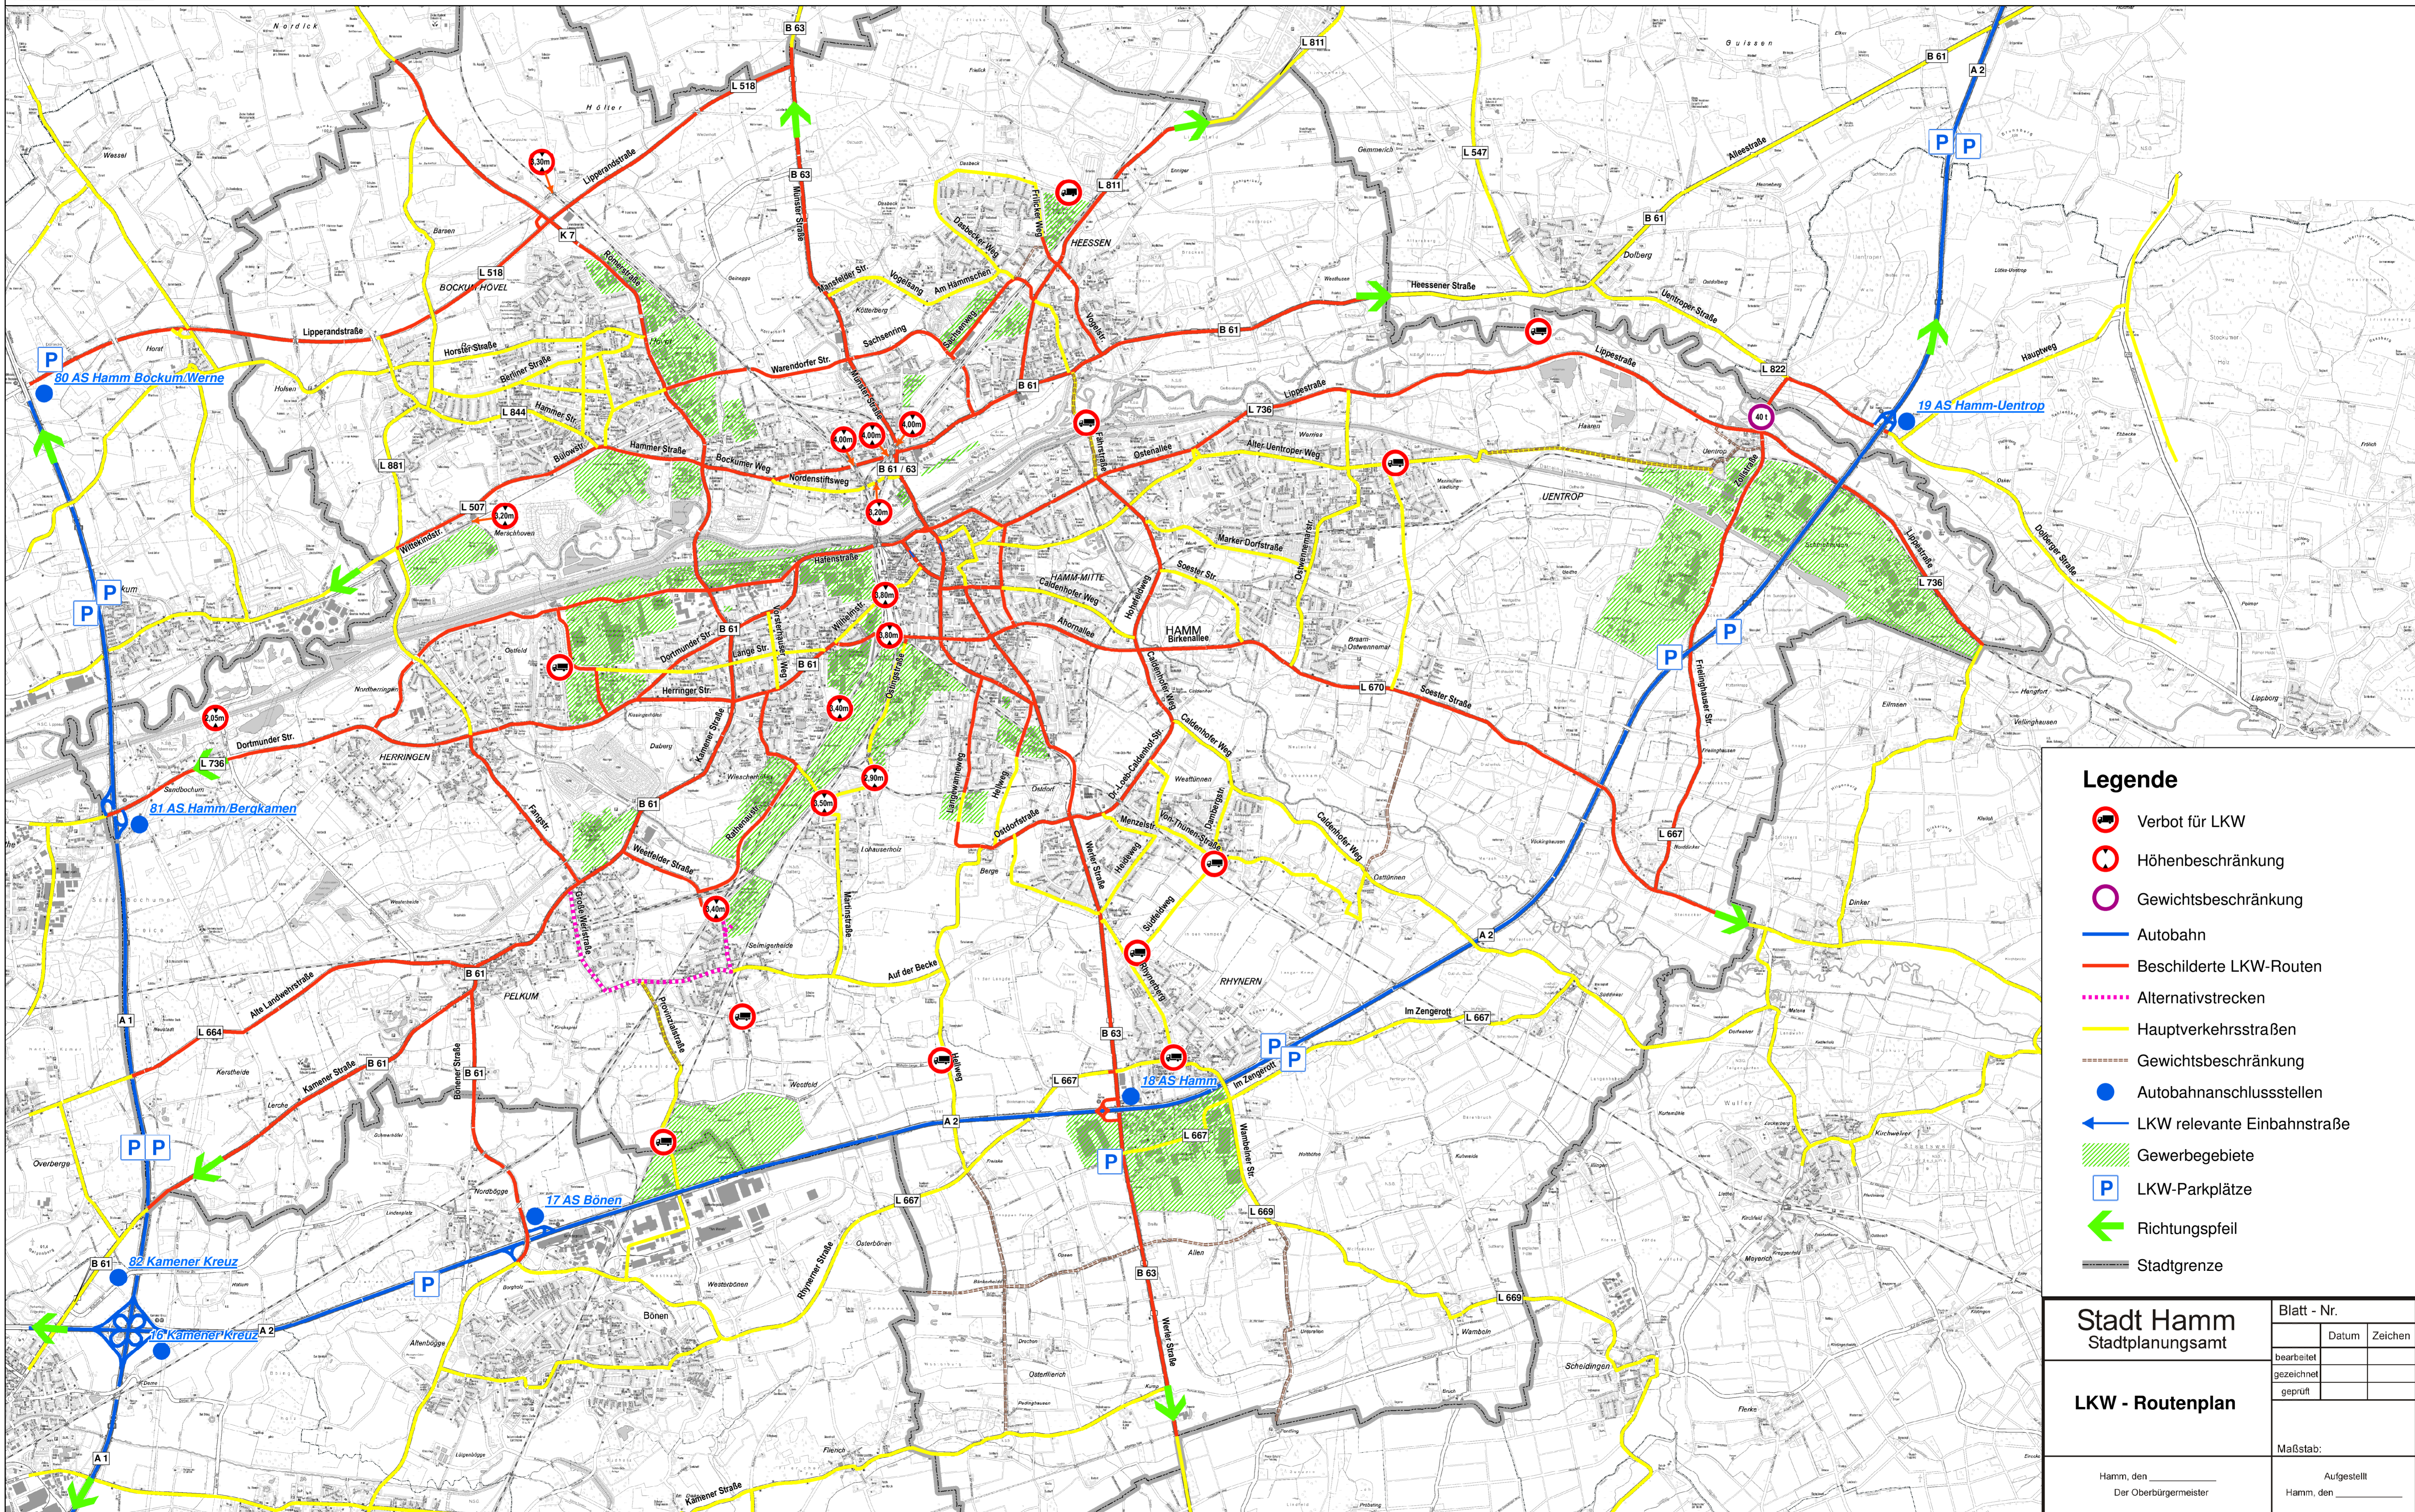

# LKW - Routenplan

Stand: 06 / 2013

# Hamm:

**Legende**

- Verbot für LKW
- Höhenbeschränkung
- Gewichtsbeschränkung
- Autobahn
- Beschilderte LKW-Routen
- Alternativstrecken
- Hauptverkehrsstraßen
- Gewichtsbeschränkung
- Autobahnanschlussstellen
- LKW relevante Einbahnstraße
- Gewerbegebiete
- LKW-Parkplätze
- Richtungspfeil
- Stadtgrenze

Stadt Hamm Stadtplanungsamt	Blatt - Nr.	
	Datum	Zeichen
LKW - Routenplan	bearbeitet	
	gezeichnet	
	geprüft	
Maßstab:		Aufgestellt
Hamm, den _____ Der Oberbürgermeister		Hamm, den _____