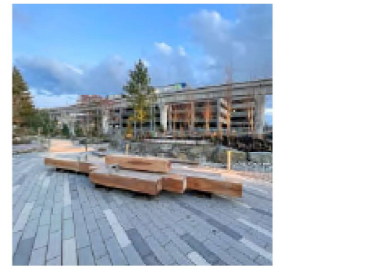

Legende:

- Pflanzbegrenzung - Planung
- Hecke - Bestand
- Baum - Bestand
- Baum - Planung
- Parkplatz
- Pflasterfläche - Bestand
- Kantenstein
- Winkelstützmauer
- Mülleimer
- Poller
- Mastleuchte (Im Hochbeet)
- Runge Banke
- Fahrradanhängerbügel für 2 Fahrräder

Beispiel Hochbeete

Beispiele Bepflanzung

Bankmodell Modula

Beispiel Sitzmöbel

INDEX		
A		Planfortschreibung
PROJEKT/BAUVORHABEN		2024-P-0350_Hamm_Dasbecker_Markt
PLANINHALT		Lageplan
AUFTRAGGEBER		Stadt Hamm Tiefbau- und Grünflächenamt, Abtlg. 664 Gustav-Heinemann-Str. 10 59065 Hamm
PLANUNG/LANDSCHAFTS-ARCHITEKTUR		 <b>Thorsten Symanzick</b> Landschaftsarchitekt Hohenzollenstr. 52 45128 Essen <small>Mitglied der Landschaftsarchitekten Nordrhein-Westfalen</small>
MAßSTAB	PLAN-NUMMER	PLANDATUM
1:200	00	15.11.2024
PAPIERFORMAT		UNTERSCHRIFT
0,75 / 0,42		