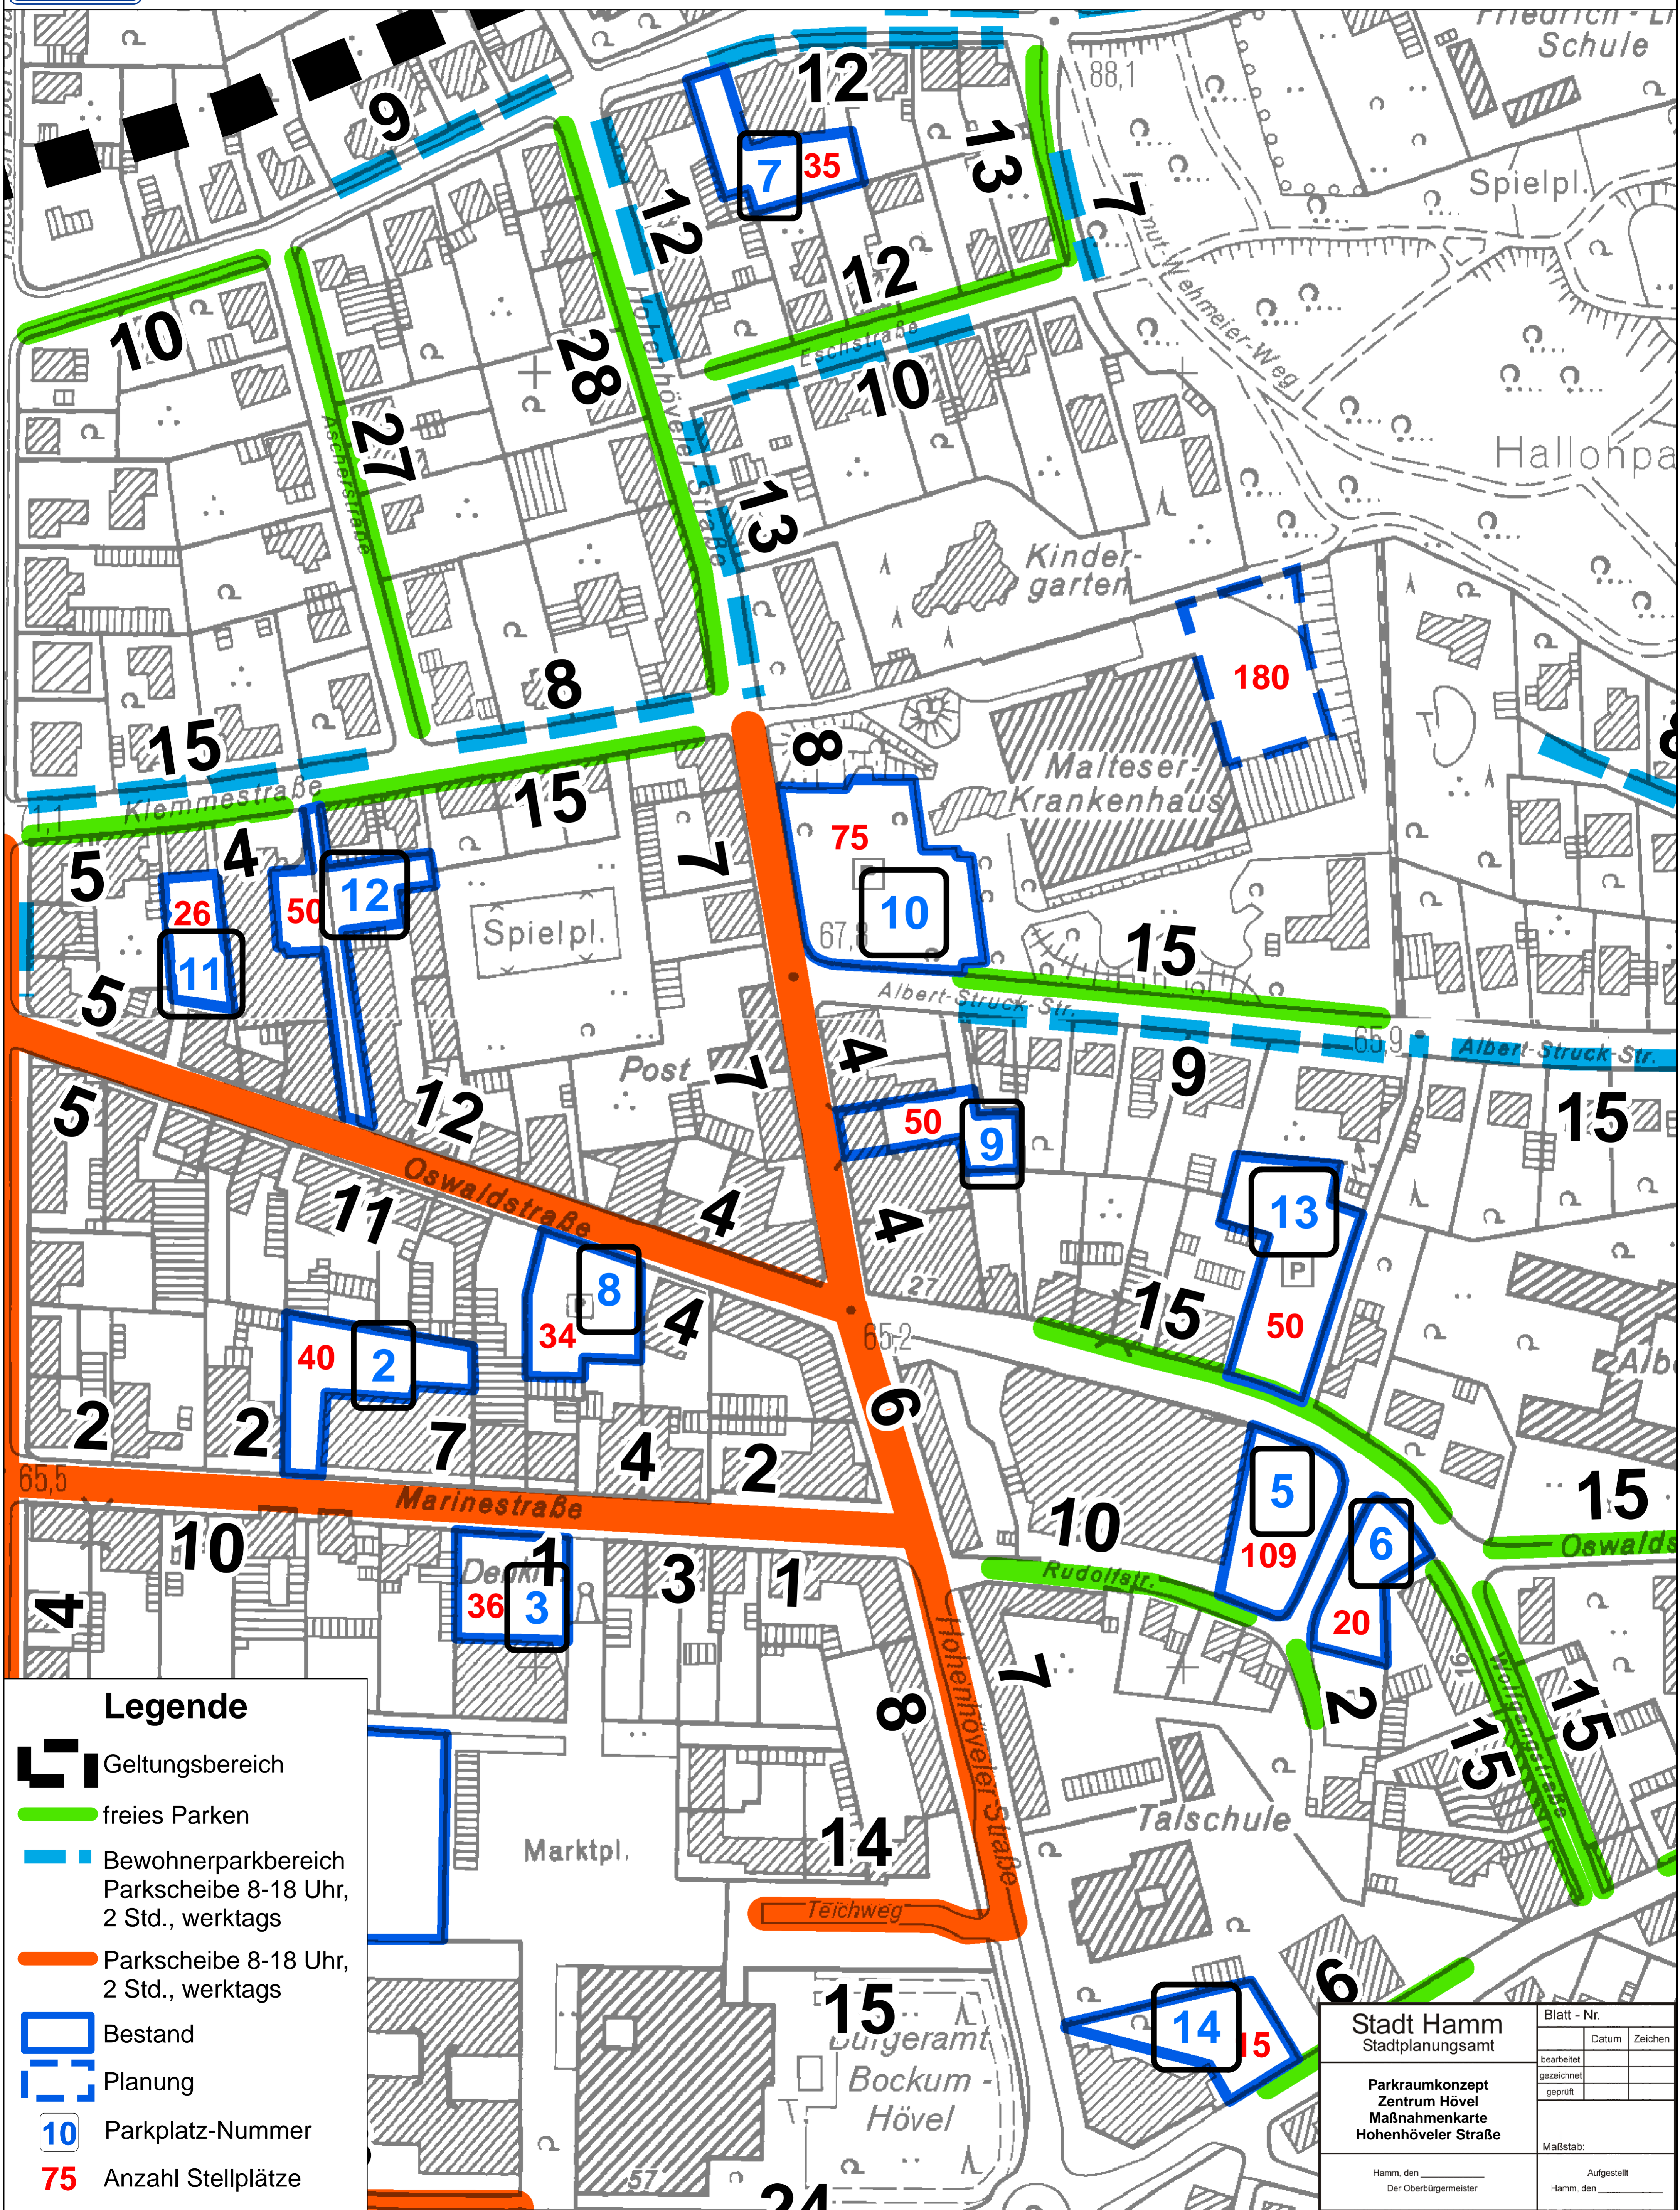

Parkraumkonzept Zentrum Hövel Maßnahmenkarte

Hohenhöveler Straße

Hamm:

Legende

- Geltungsbereich
- freies Parken
- Bewohnerparkbereich
Parkscheibe 8-18 Uhr,
2 Std., werktags
- Parkscheibe 8-18 Uhr,
2 Std., werktags
- Bestand
- Planung
- Parkplatz-Nummer
- Anzahl Stellplätze

Stadt Hamm Stadtplanungsamt		Blatt - Nr.	
		Datum	Zeichen
Parkraumkonzept Zentrum Hövel Maßnahmenkarte Hohenhöveler Straße	bearbeitet gezeichnet geprüft		
		Maßstab:	
Hamm, den _____ Der Oberbürgermeister		Aufgestellt Hamm, den _____	