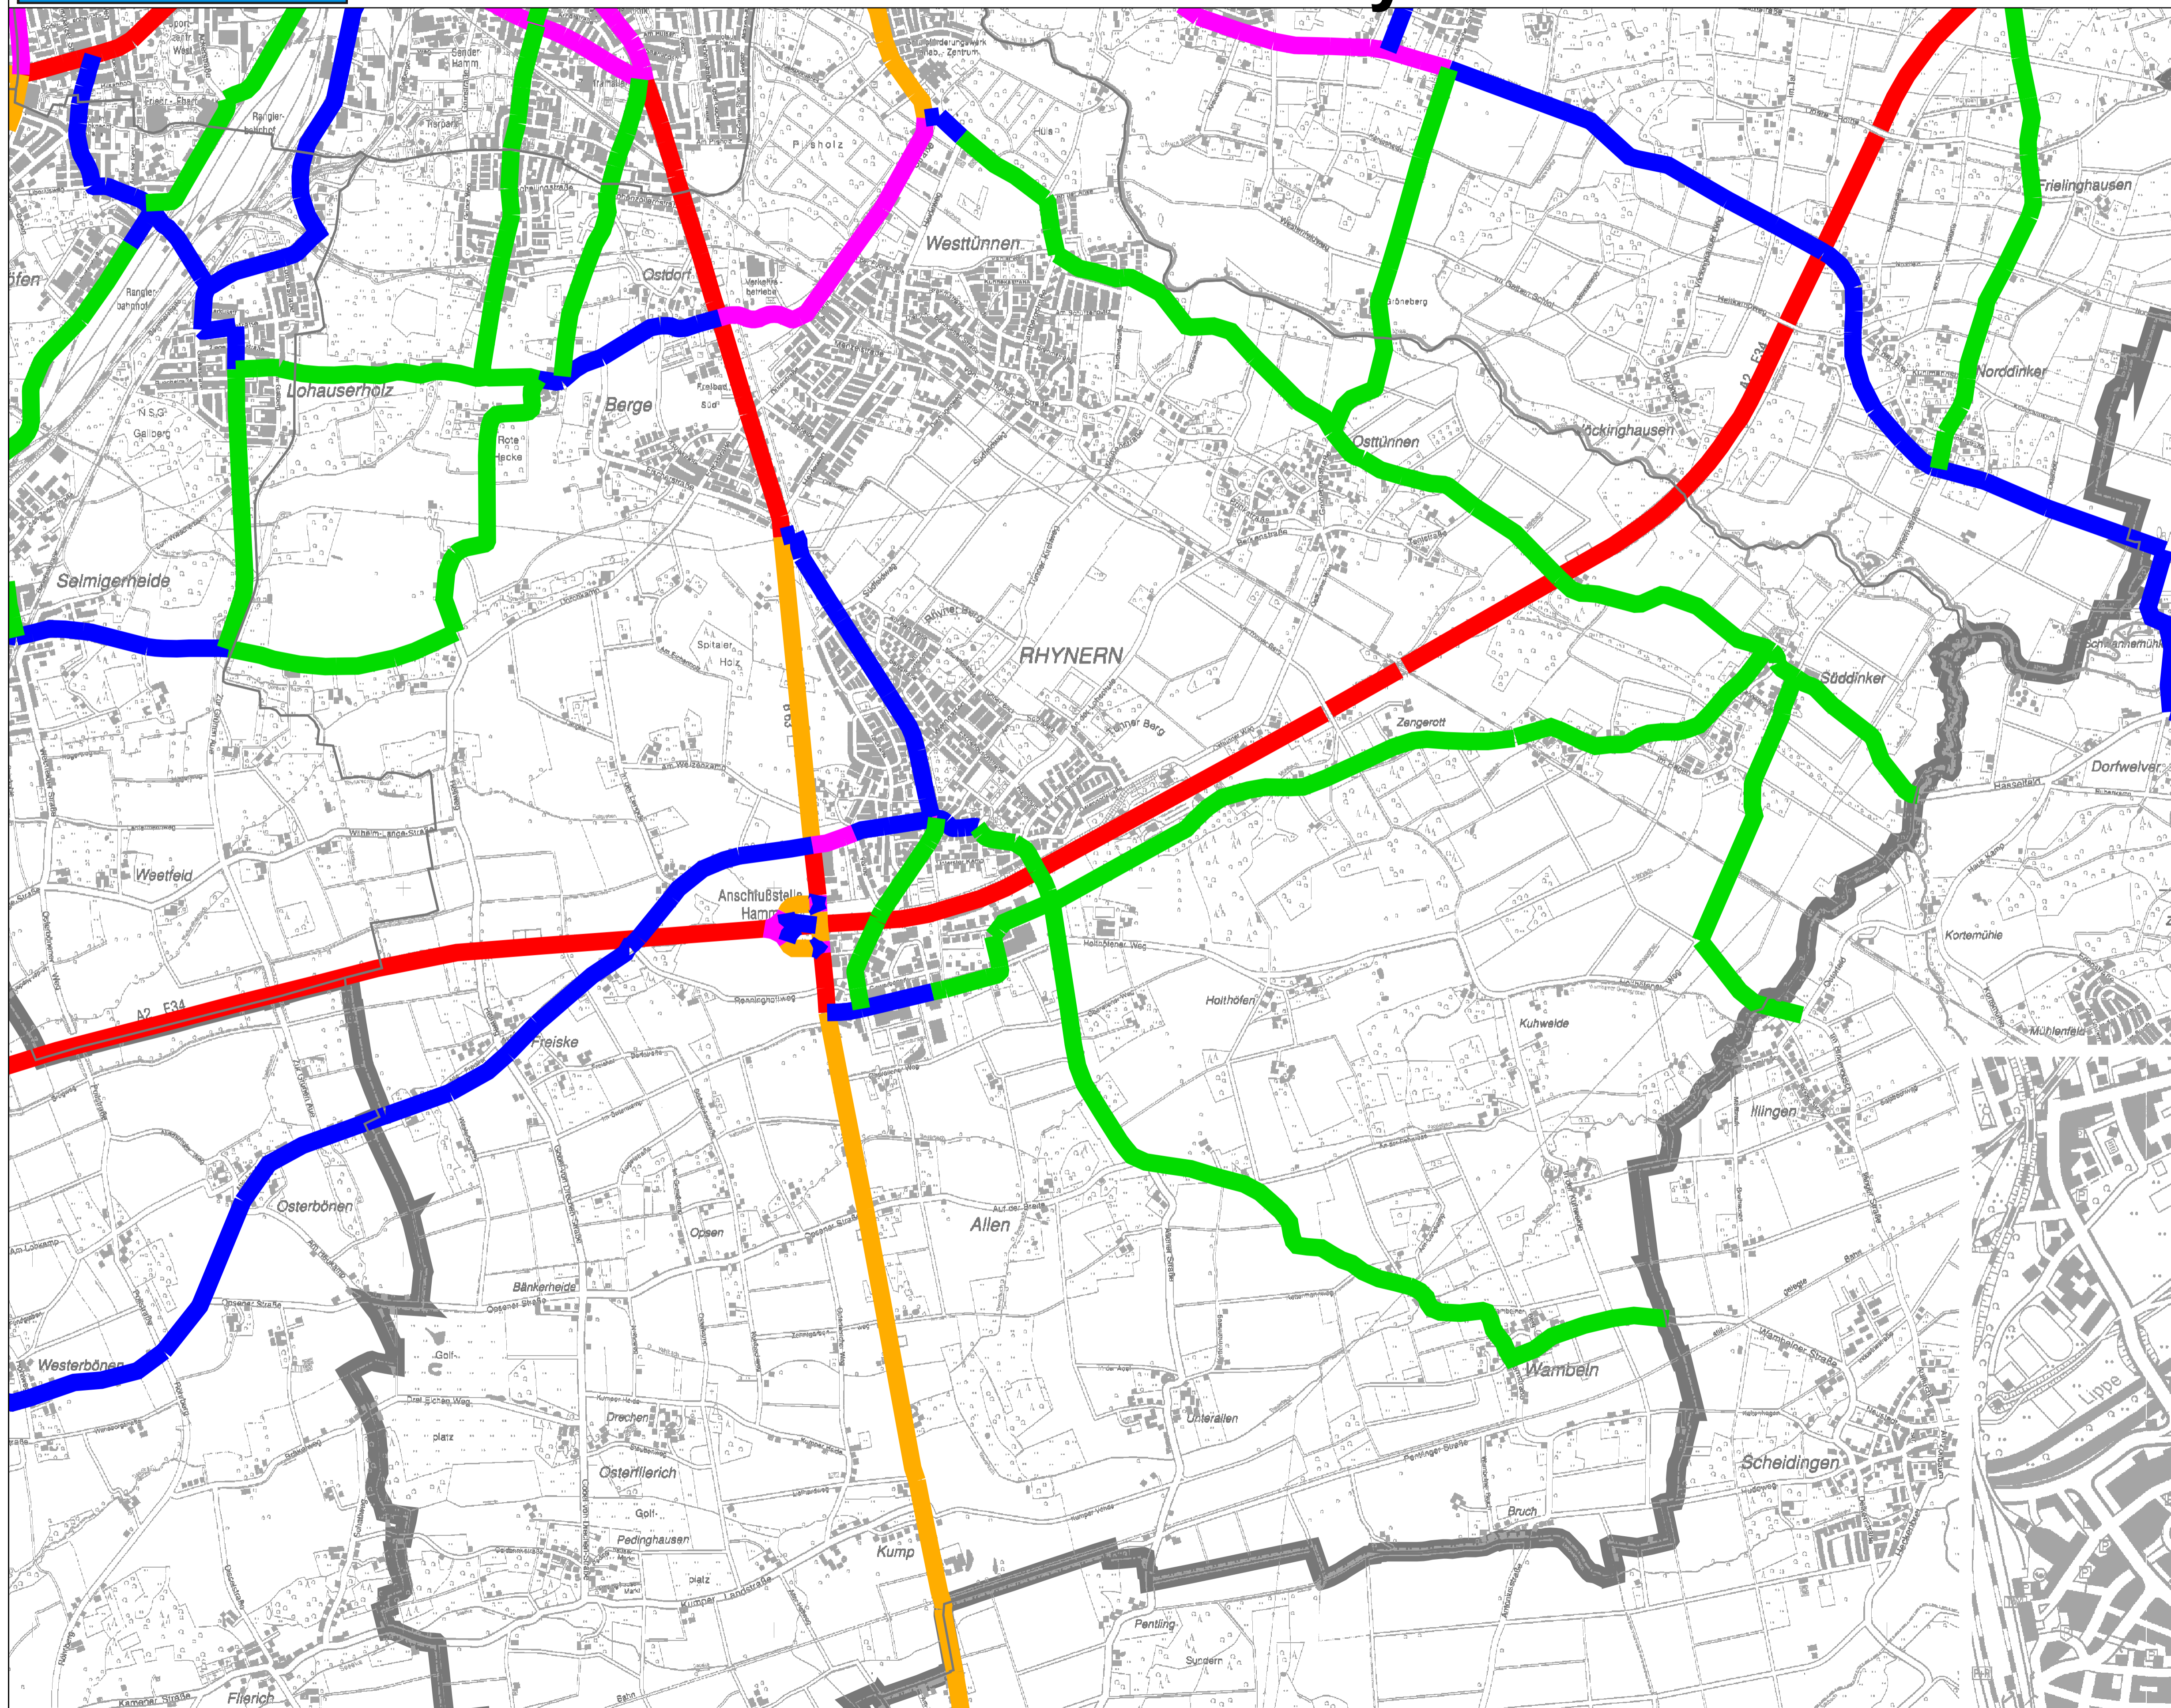

Verkehrsstärkenplan 2006 Hamm - Rhyern

Hamm:

Verkehrsstärkenplan 2006

KFZ/Tag (DTV)

- < 5000
- < 10000
- < 15000
- < 20000
- > 20000

Stadt Hamm Stadtplanungsamt	Blatt - Nr. () Datum	Zeichen
Verkehrsstärkenplan 2006	bearbeitet	
	gezeichnet	
	geprüft	
	Maßstab:	
Hamm, den Der Oberbürgermeister	Aufgestellt Hamm, den	