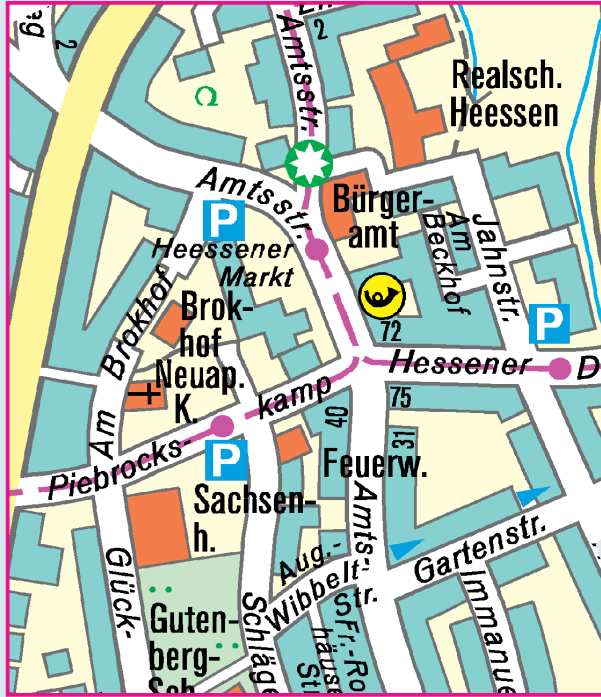

Anfahrtsplan zum Bürgerbüro Heessen

Amtsstraße 19

Das Geodatenportal der Stadt Hamm finden Sie im Internet unter: www.stadt.hamm.de/stadtplan

Parkmöglichkeiten für Besucher mit Pkw finden sich z.B. auf dem Heessener Marktplatz.

- Anfahrtsweg
- Einbahnstraße
- Fußgängerzone
- Parkplatz
- Tiefgarage
- Parkhaus