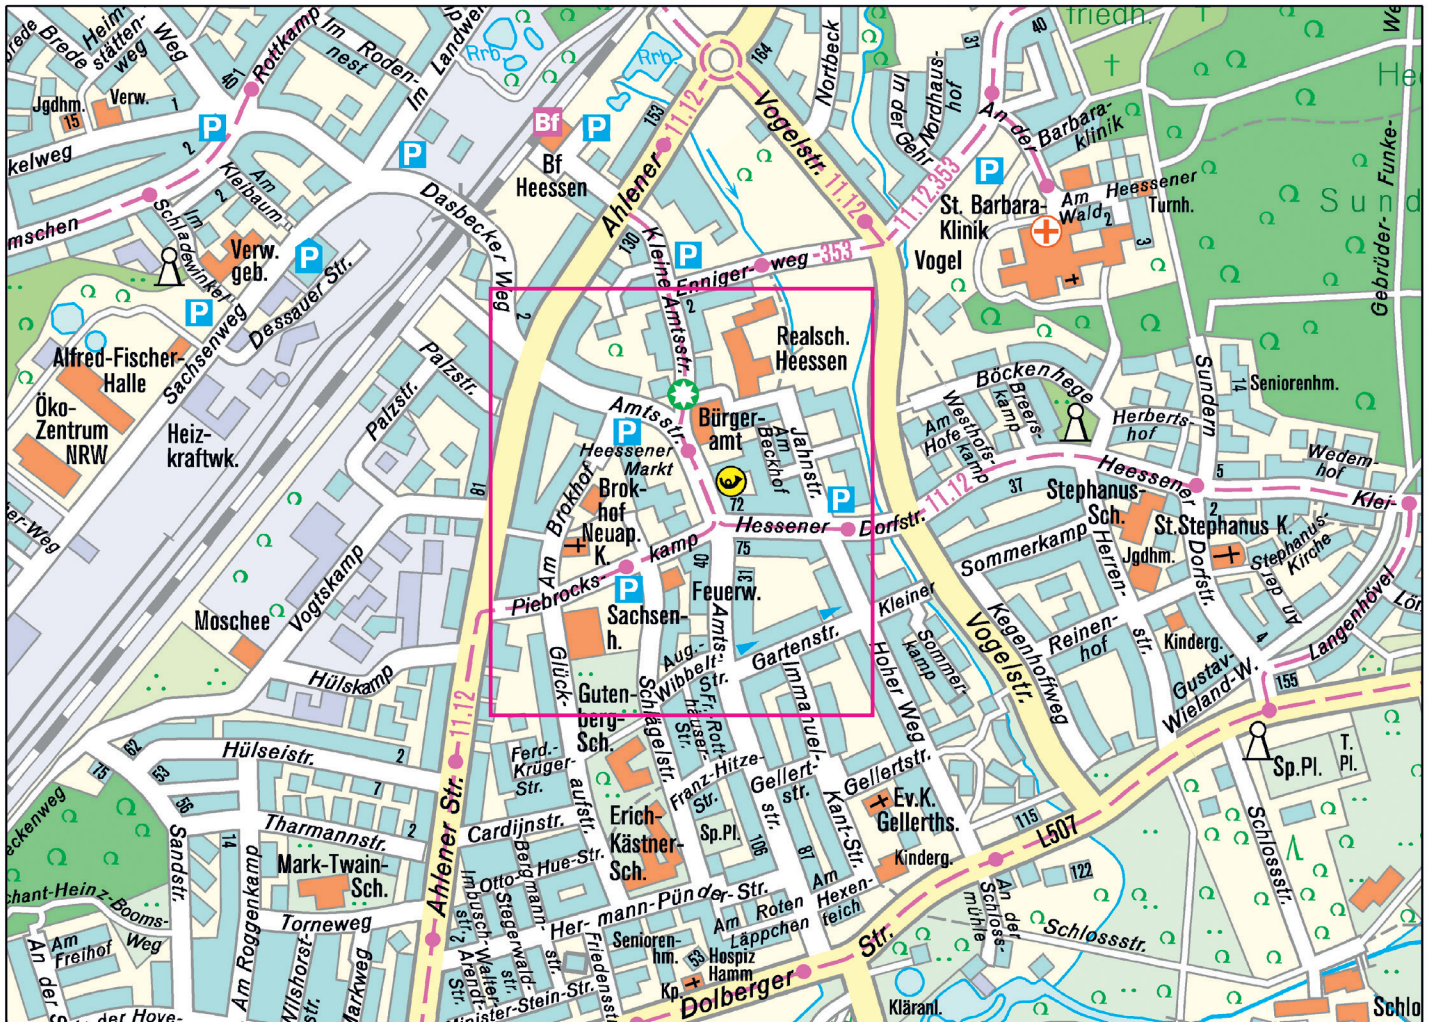

Anfahrtsplan zum Bürgerbüro Heessen

Amtsstraße 19

Das Geodatenportal der Stadt Hamm finden Sie im Internet unter: www.stadt.hamm.de/stadtplan

Parkmöglichkeiten für Besucher mit Pkw finden sich z.B. auf dem Heessener Marktplatz.

- Anfahrtsweg
- Einbahnstraße
- Fußgängerzone
- Parkplatz
- Tiefgarage
- Parkhaus