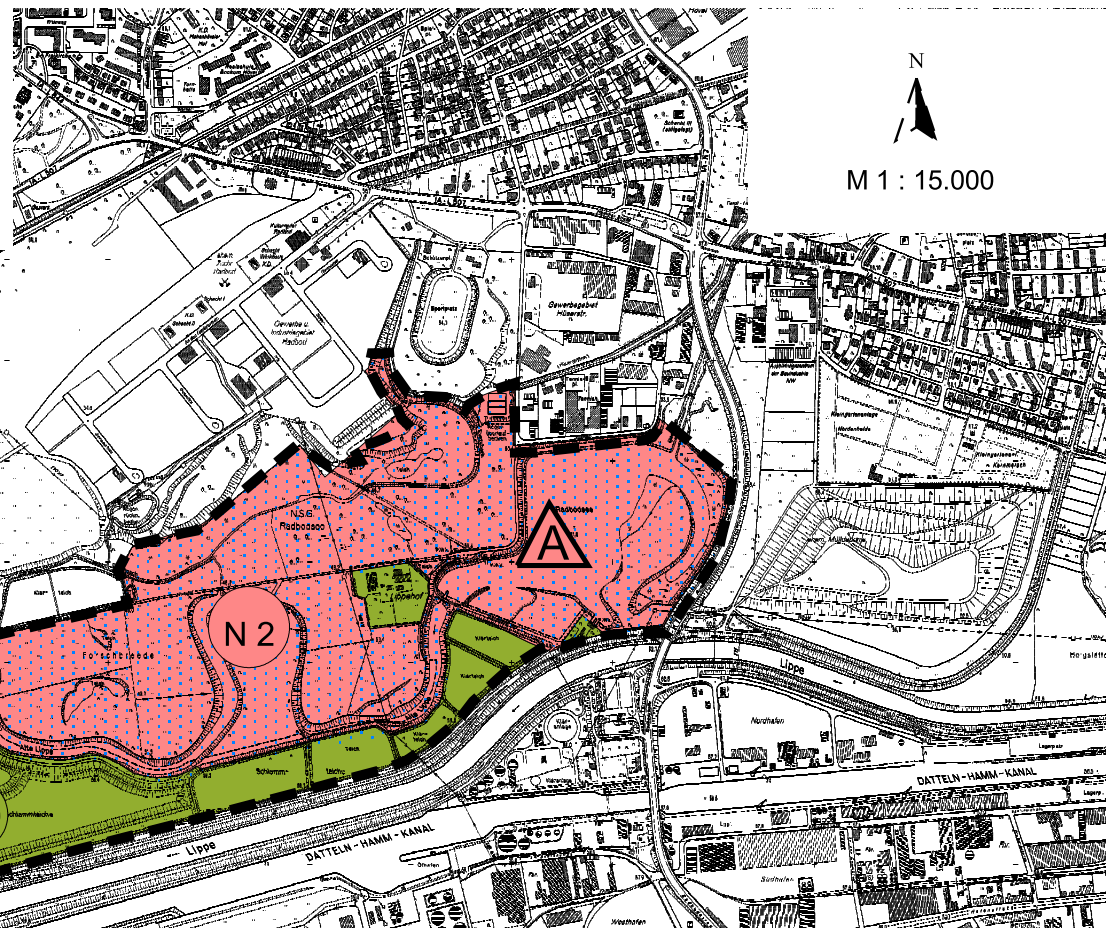

3. Änderung Landschaftsplan Hamm-West -Ehemaliger Radbodsee/Alte Lippe- FESTSETZUNGSKARTE

LEGENDE

-  Geltungsbereich
-  FFH-Gebietsmeldung
-  Naturschutzgebiet
-  Landschaftsschutzgebiet