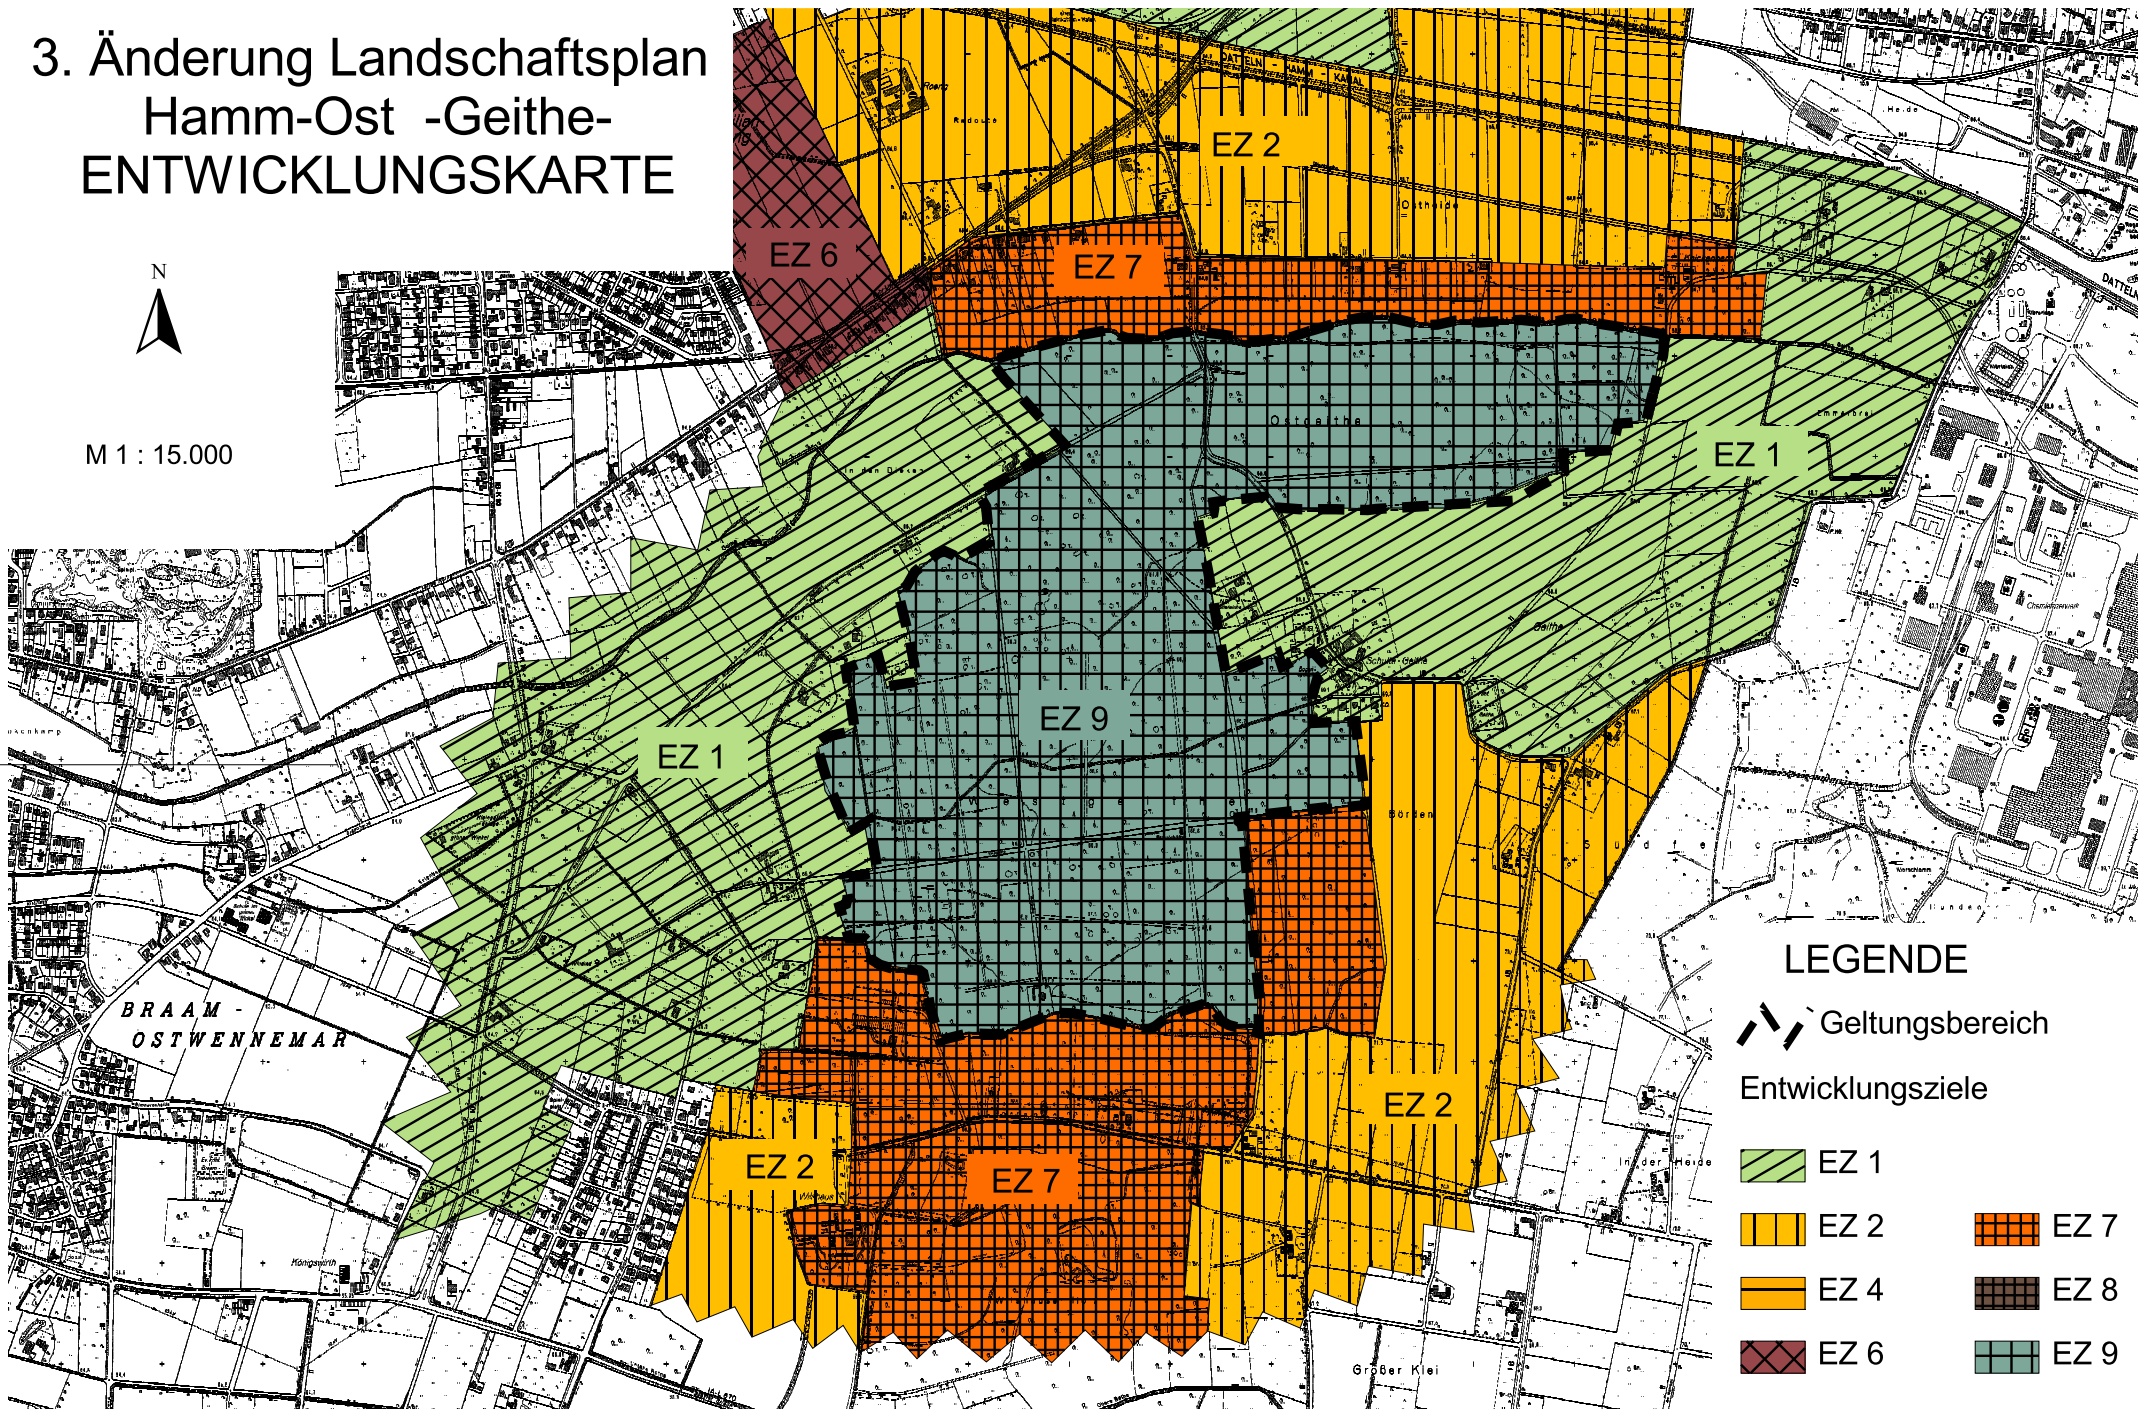

3. Änderung Landschaftsplan Hamm-Ost -Geithe- ENTWICKLUNGSKARTE

M 1 : 15.000

LEGENDE

 Geltungsbereich

Entwicklungsziele

- | | |
|--|--|
|  EZ 1 |  EZ 7 |
|  EZ 2 |  EZ 8 |
|  EZ 4 |  EZ 9 |
|  EZ 6 | |