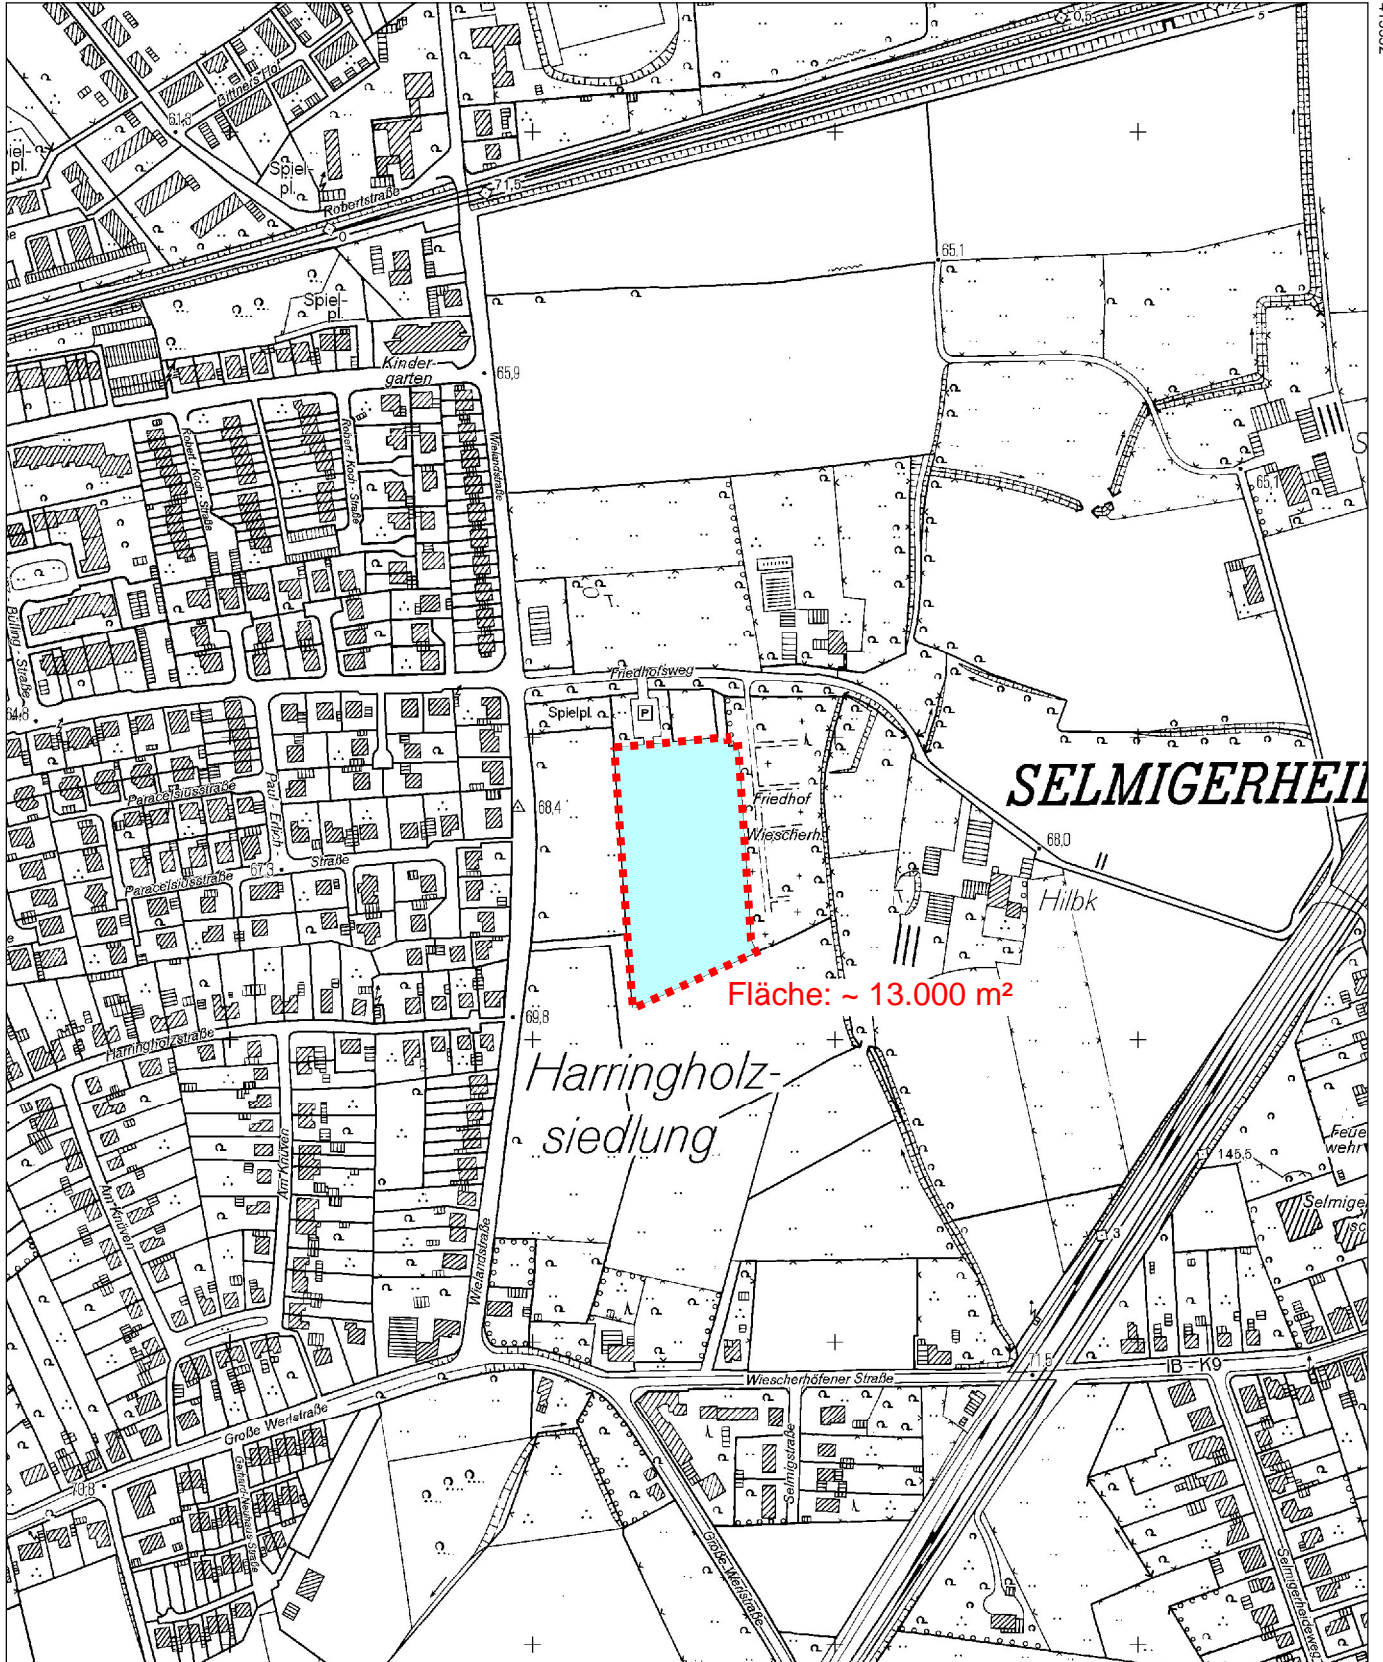

Gemarkung: Pelkum

Flur: 24

Flurstück(e): 81 tlw.

1:5000

Friedhofsweg

~ 13.000 m²

Stadt **Hamm:**

Der Oberbürgermeister

Bearbeiter:
Nicole Elenkämper

Datum:
09.05.2014

Uhrzeit:
10:35

5722286

415362

414452

5721186

Maßstab: 1:5000