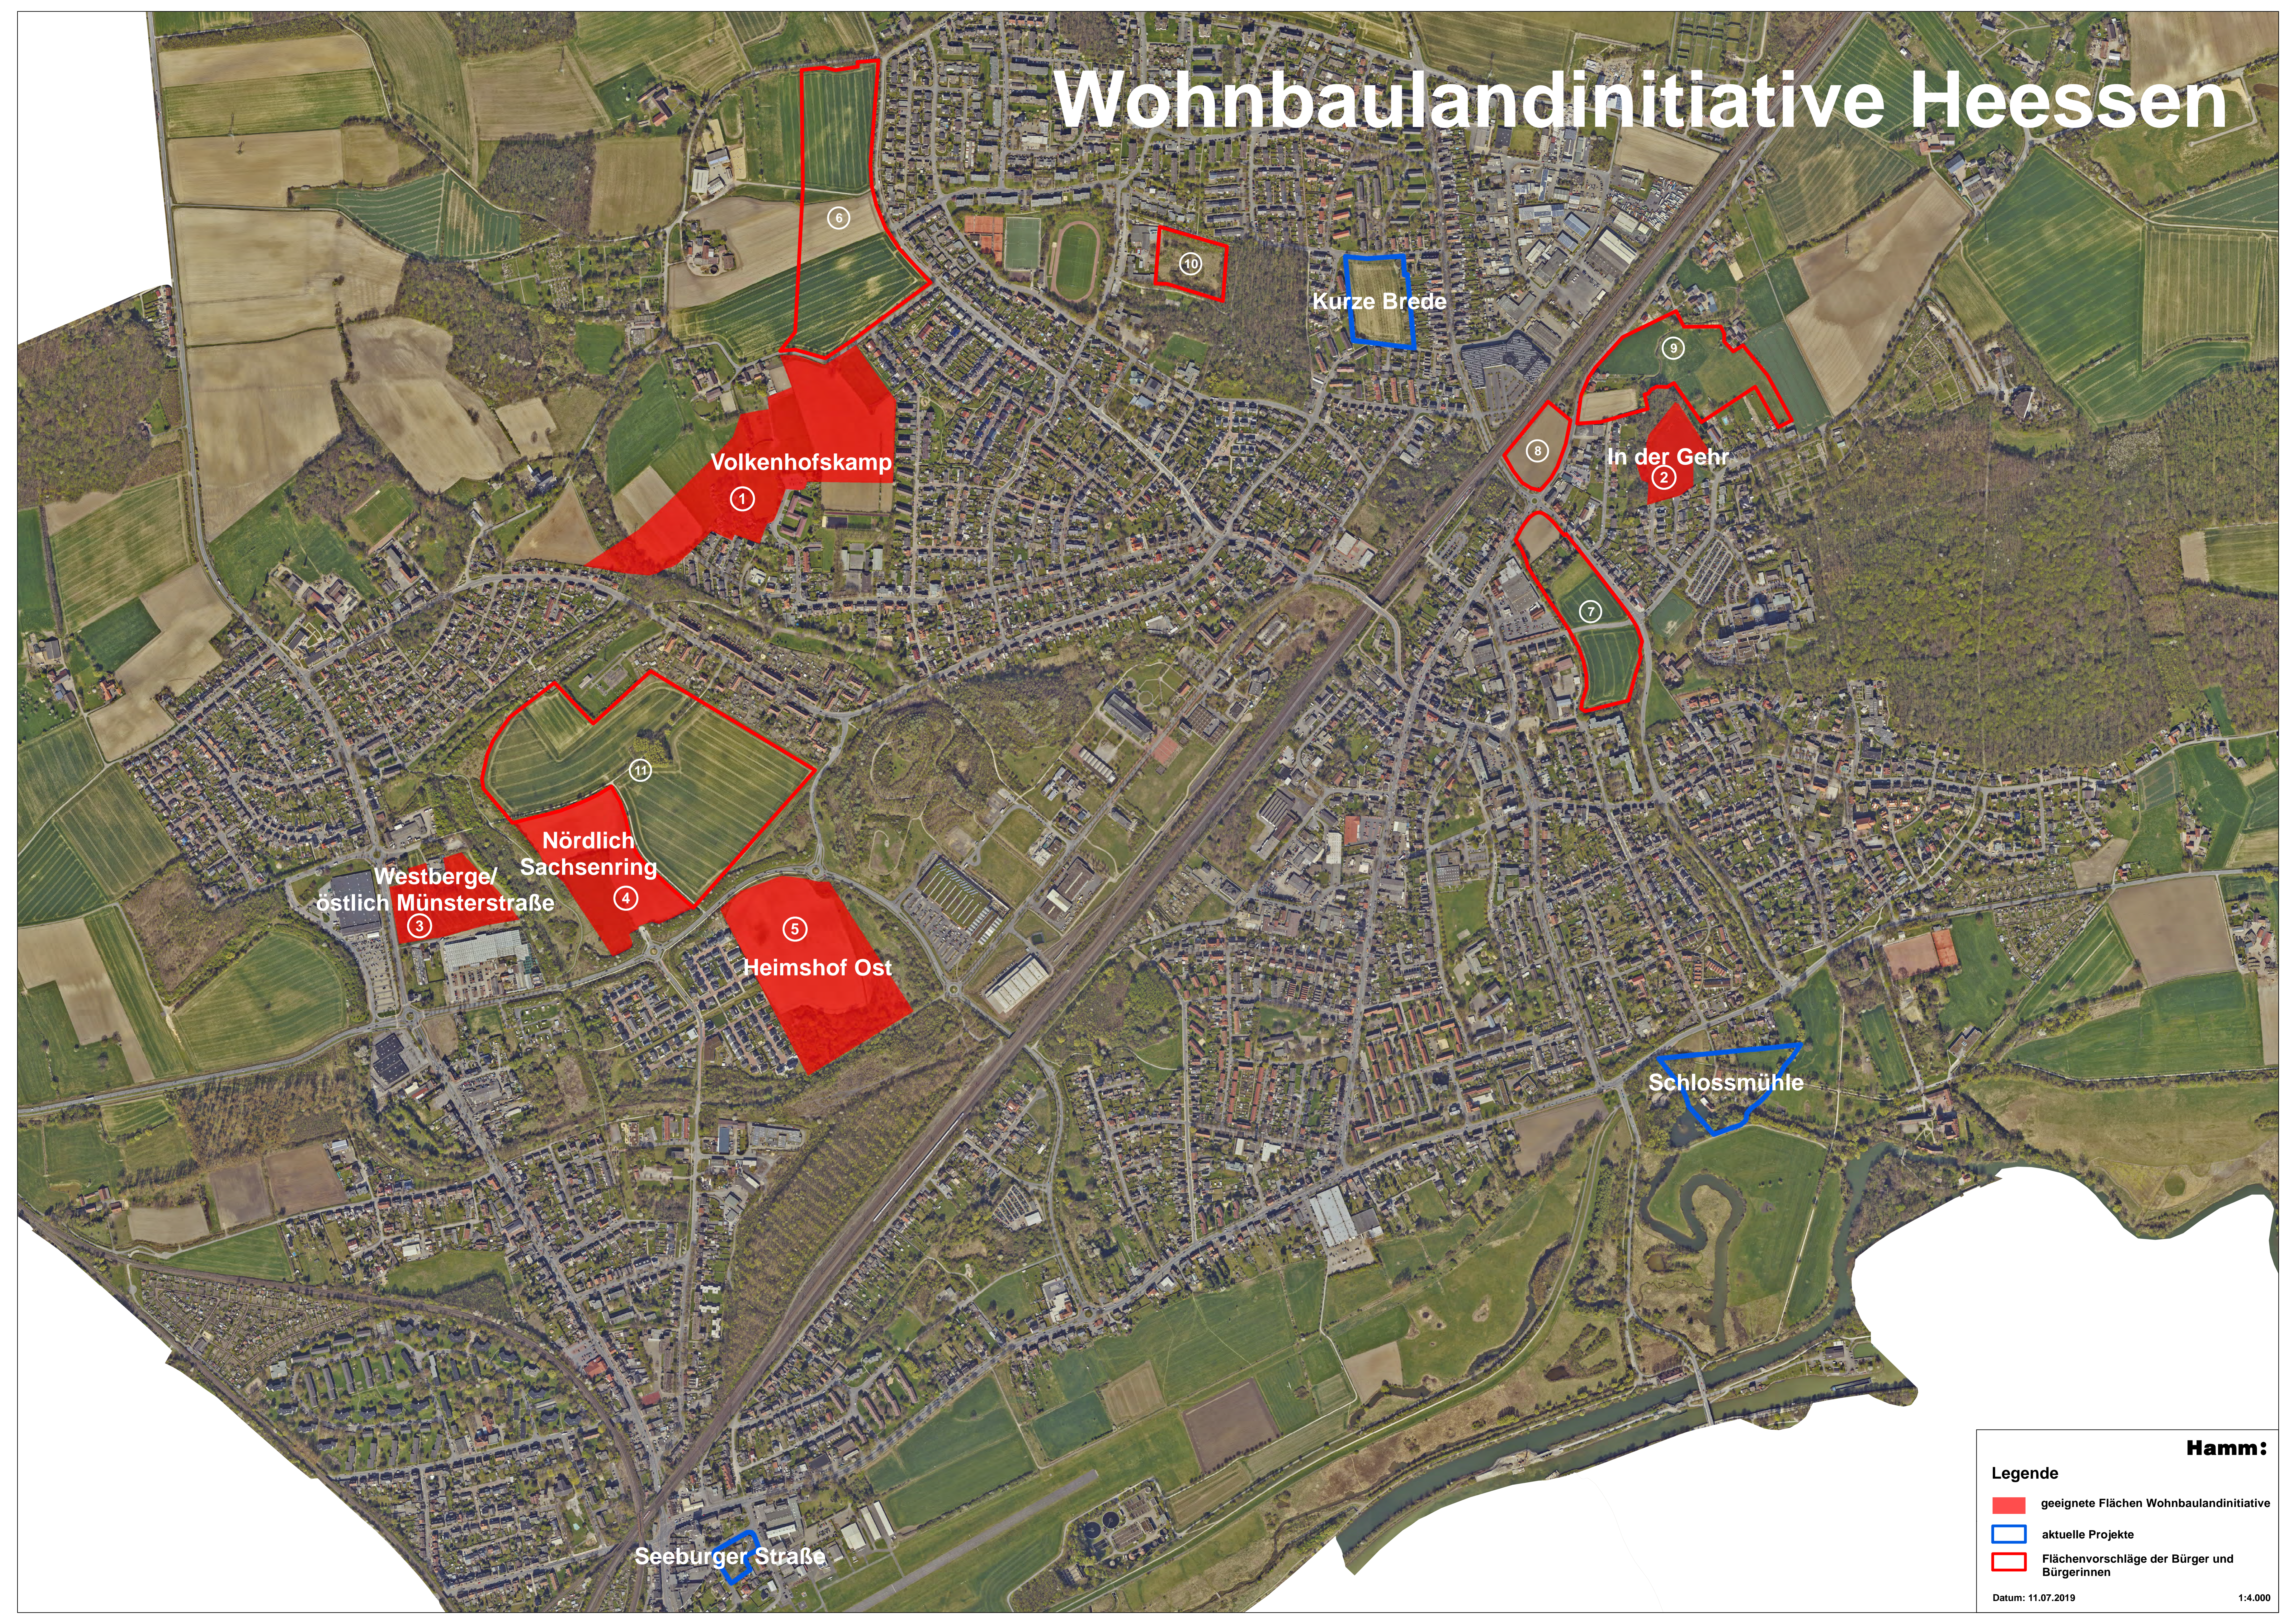

# Wohnbaulandinitiative Heessen

**Hamm:**

**Legende**

- geeignete Flächen Wohnbaulandinitiative
- aktuelle Projekte
- Flächenvorschläge der Bürger und Bürgerinnen

Datum: 11.07.2019 1:4.000