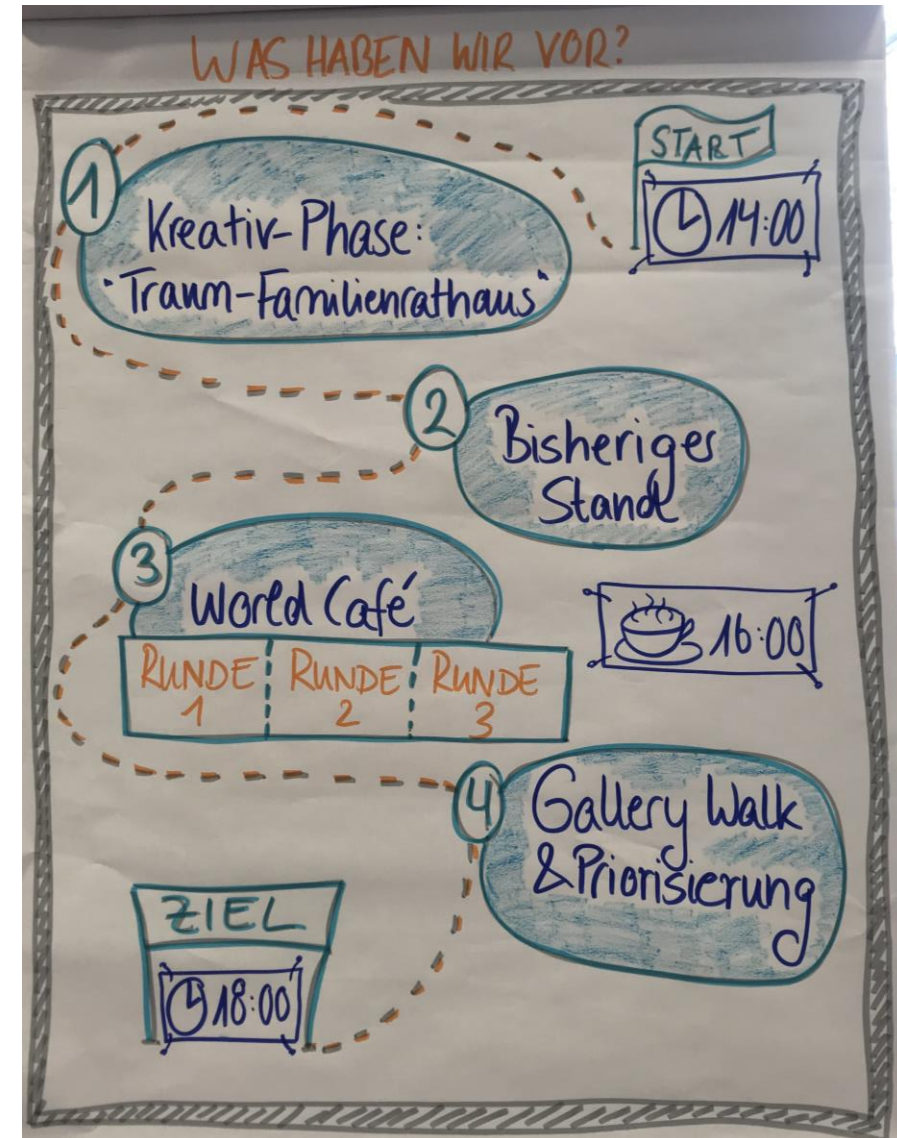

**Fotodokumentation:**  
**Werkstatt Familienrathaus**  
Stadt Hamm Familienfreundlichste Stadt  
10.07.2022, 14-18 Uhr

# Willkommen, Check-In und Agenda

# Ergebnisse Tisch 1: Analoges Rathaus